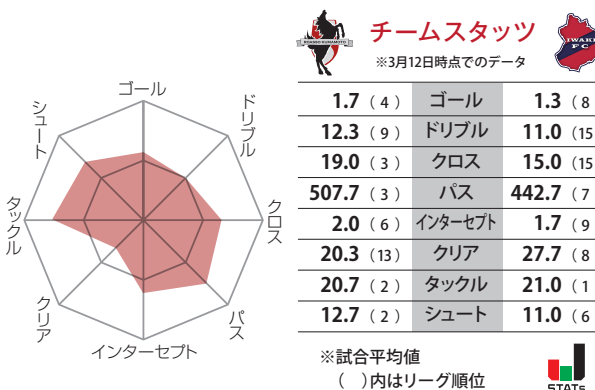

対戦データ

Match Data

過去の対戦成績

● 2	2023/08/27 えがお	4 ○
○ 4	2023/06/03 いわきG	0 ●

同じカテゴリーになったのは昨シーズンが初めてのため、過去の対戦は昨年の2試合のみ。初戦は前半にそれぞれ2点ずつを挙げて4-0と快勝したが、後期の対戦では逆に、1点リードで前半を折り返しながら、後半にセットプレー絡みで3点を失って敗れた。