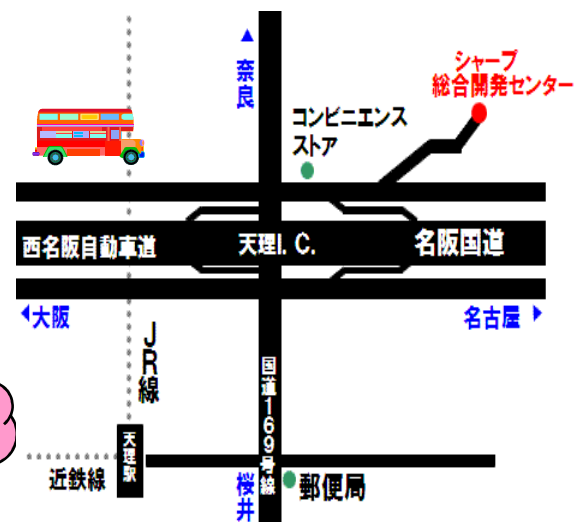

面白そう
だねえ

交通案内

- ☆天理駅⇨国道樺本間の各バス停でも乗降できます。
- ☆なるべく公共交通機関でお越しください。
- ☆バス運行ダイヤ変更の可能性がありますので、事前に奈良交通バスのホームページでご確認ください。

奈良交通バス時刻表(6月9日現在)

- 天理駅 ⇨ シャープ
天理駅 国道樺本 シャープ
のいぼ③ 13:19 → 13:31 → 13:35
- シャープ ⇨ 天理駅
シャープ 国道樺本 天理駅
15:38 → 15:42 → 15:52

ご予約の
お電話は
お早めに!

お申し込み
お問い合わせ

7月7日(水)~ 予約受付開始
(土日祝は休館)

※定員になり次第受付終了
※お子様だけのご参加はできません

シャープ歴史・技術ホール TEL:0743-65-0011(直通) 10時~17時まで
ホームページ: <http://www.sharp.co.jp/corporate/showroom/index.html>