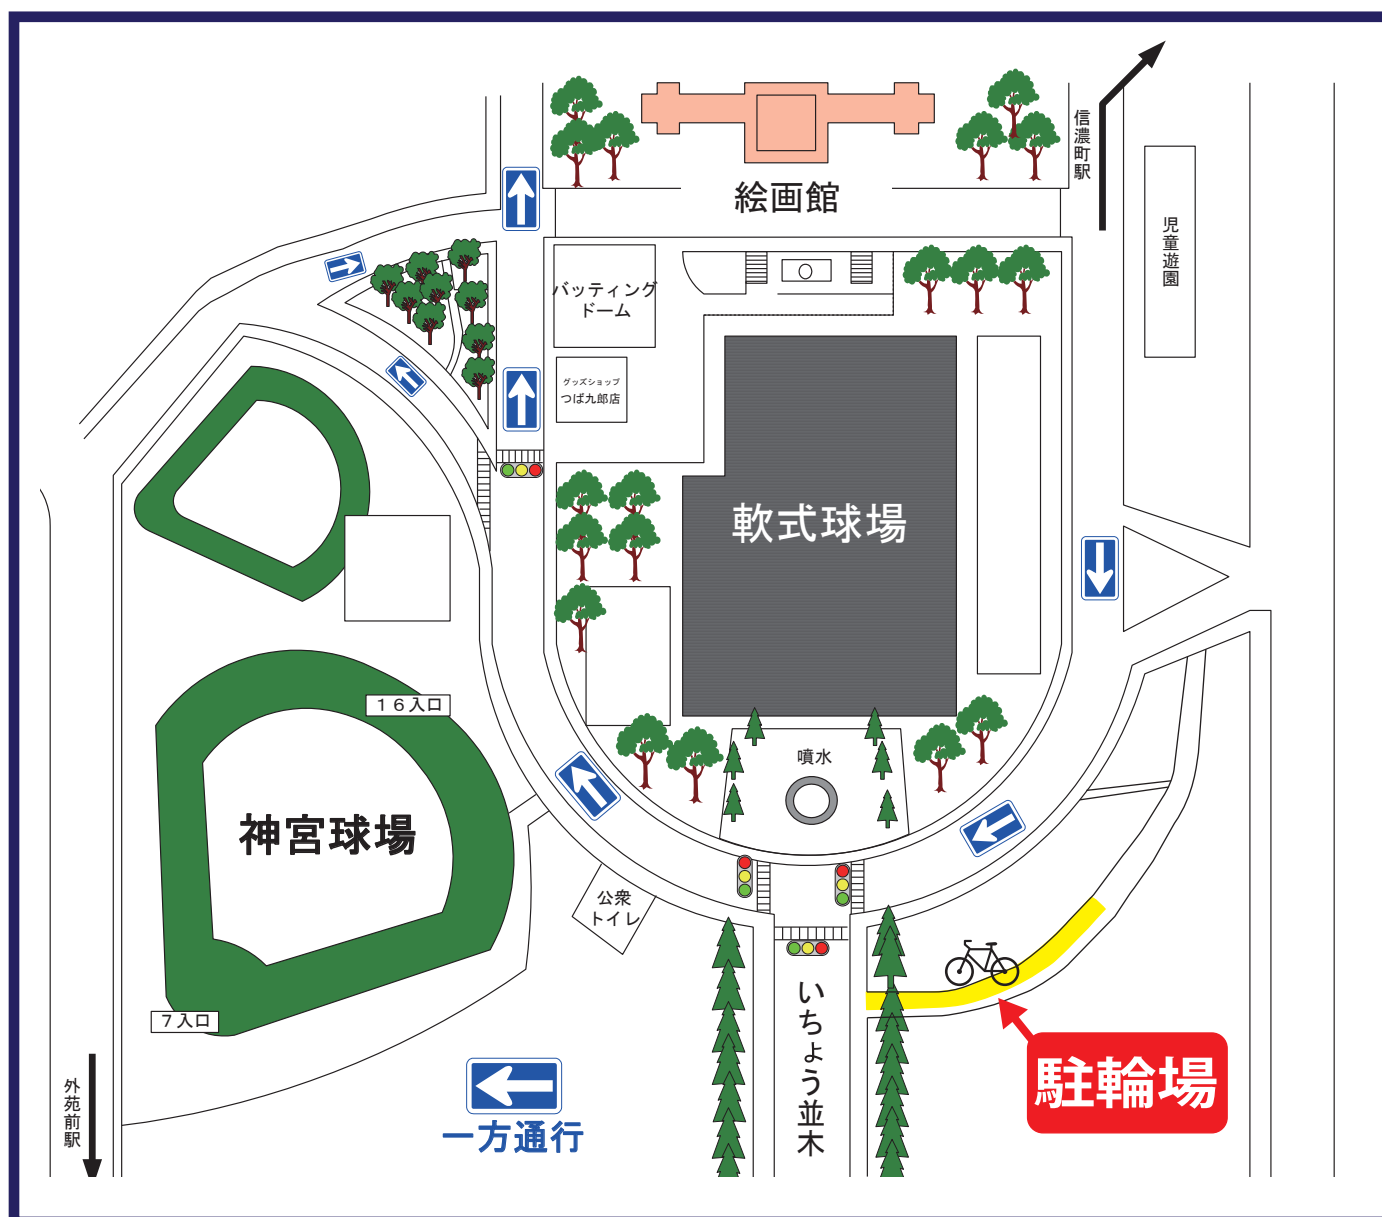

プロ野球開催時・プロ野球併用日のアマチュア野球開催時の 駐輪場のご案内

- ・駐輪場は下記の場所をご利用ください。
駐輪場は**プロ野球試合終了後1時間で閉門**となります。
ご利用は試合当日のみとし、留め置きは禁止いたします。

※バイクをご利用の方へのご注意

歩道上・駐輪場内を移動の際はエンジンを切り、手押しでの移動をお願いいたします。

また、日曜日は円周道路が自転車専用道路となるため、円周道路内は手押しでの移動をお願いいたします。

※2023年シーズンより上記の場所に変更いたしました